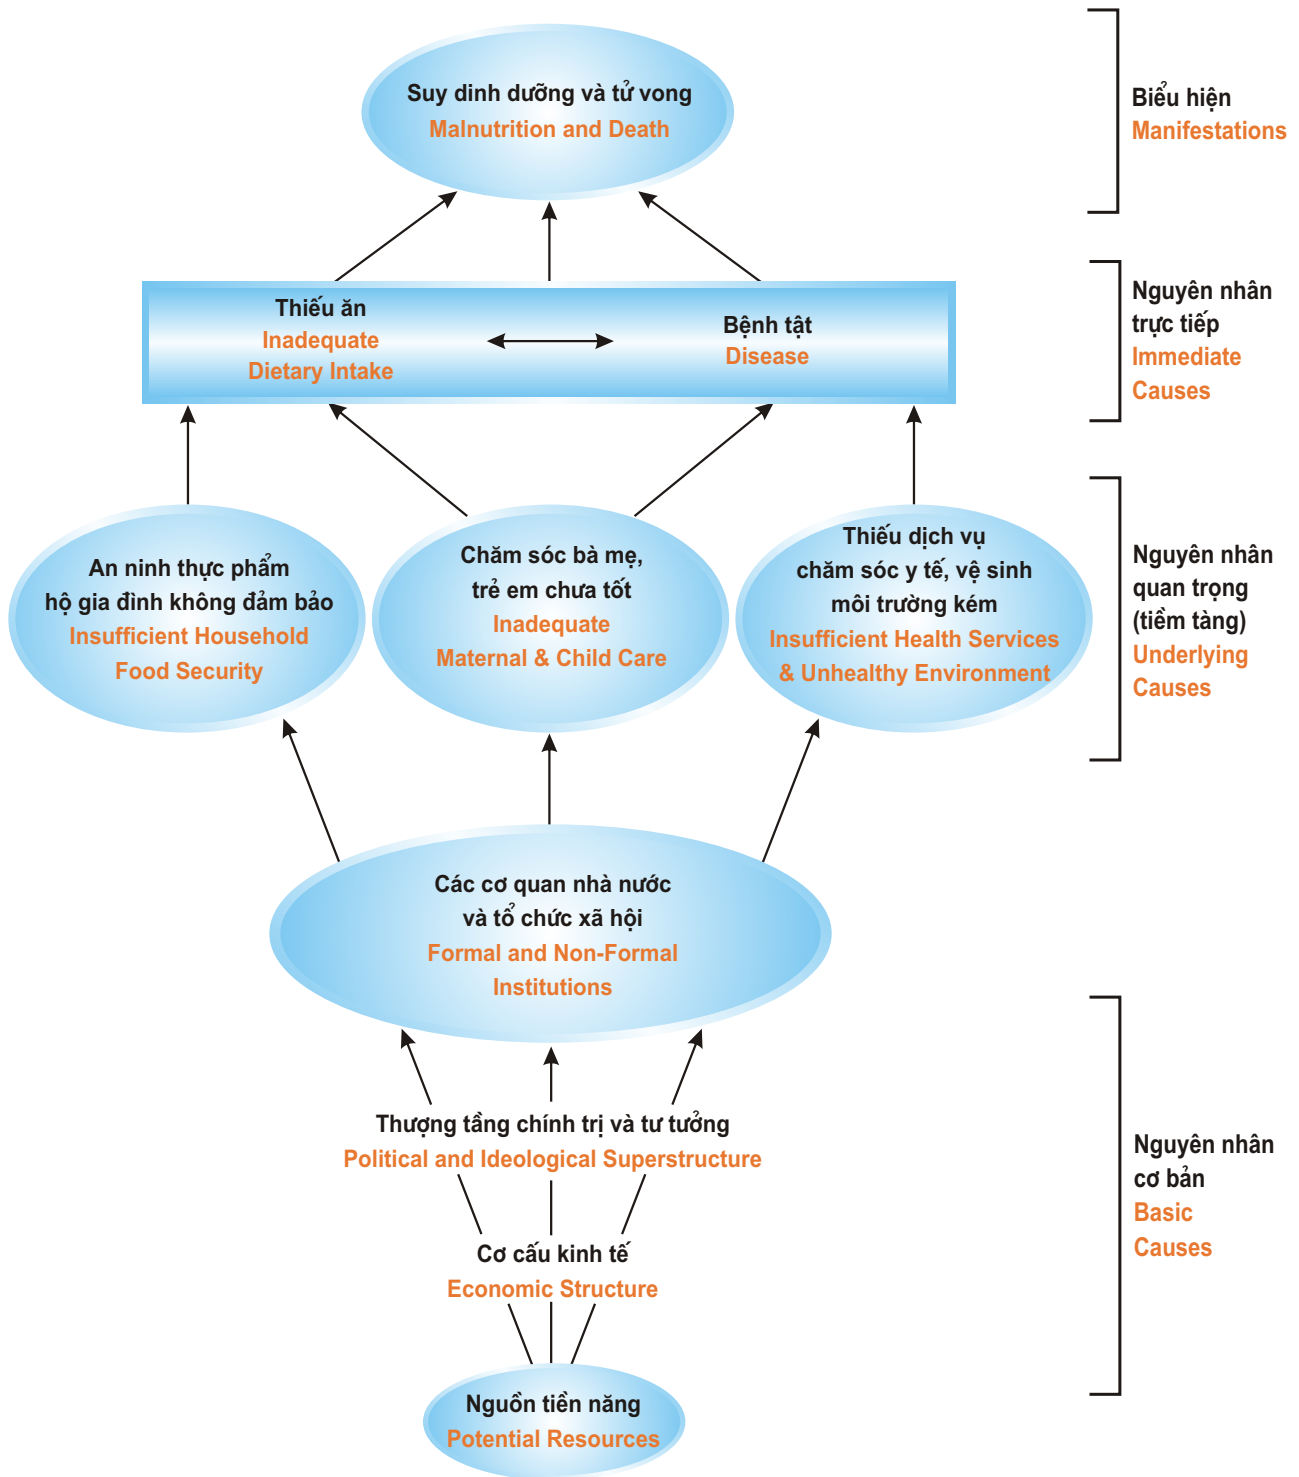

HÌNH 1. MÔ HÌNH NGUYÊN NHÂN SUY DINH DƯỠNG VÀ TỬ VONG
FIGURE 1. CAUSAL FRAMEWORK OF MALNUTRITION AND DEATH

Nguồn/ Source: Unicef, 1990