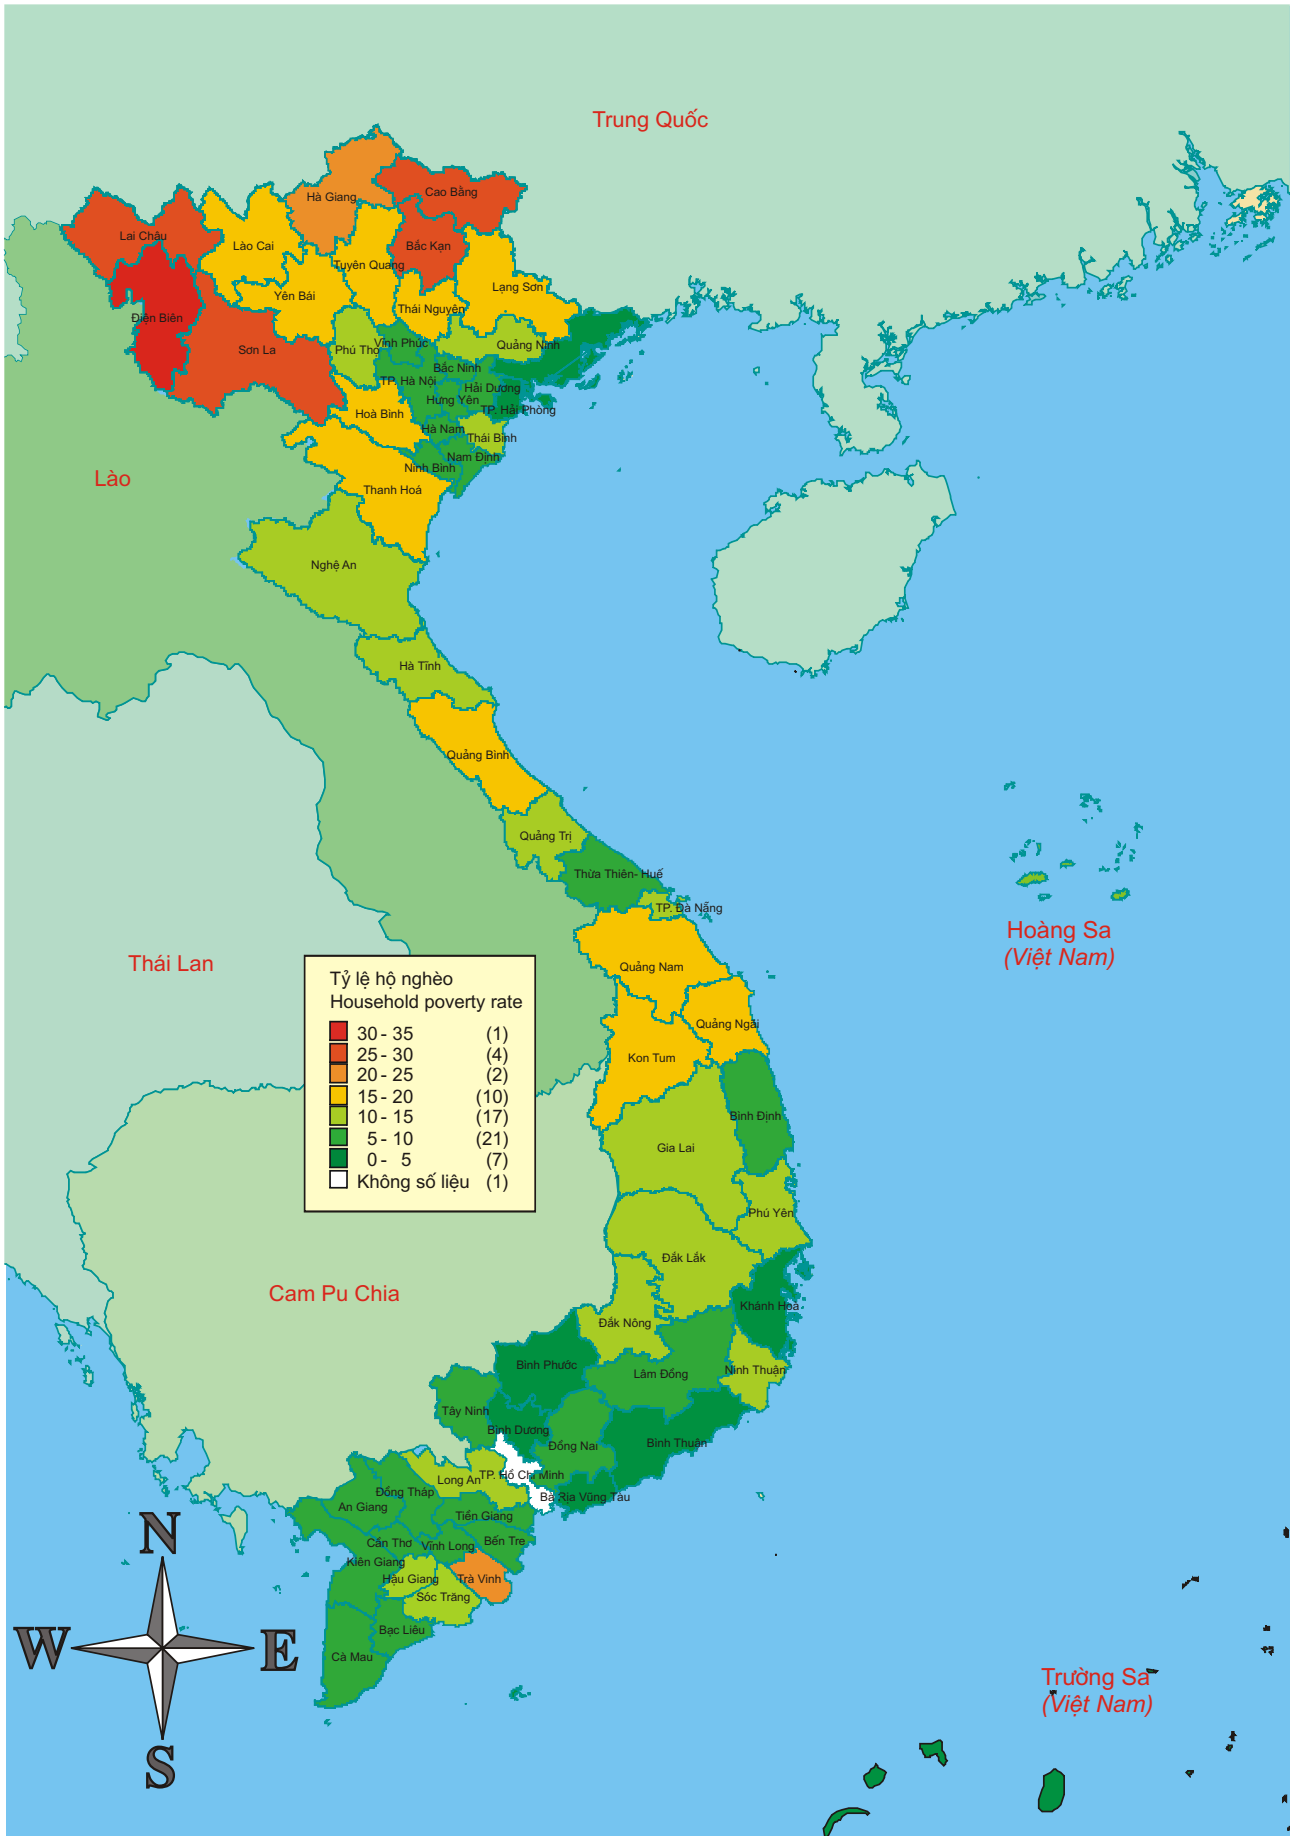

**BẢN ĐỒ 5. TỶ LỆ SỐ HỘ GIA ĐÌNH NGHÈO THEO TỈNH NĂM 2009**  
**MAP 5. HOUSEHOLD POVERTY RATE BY PROVINCE IN 2009**

Nguồn: Cục Bảo trợ xã hội, Bộ LĐTB&XH, 2009  
 Sources: MOLISA, Department of Social Affairs, 2009